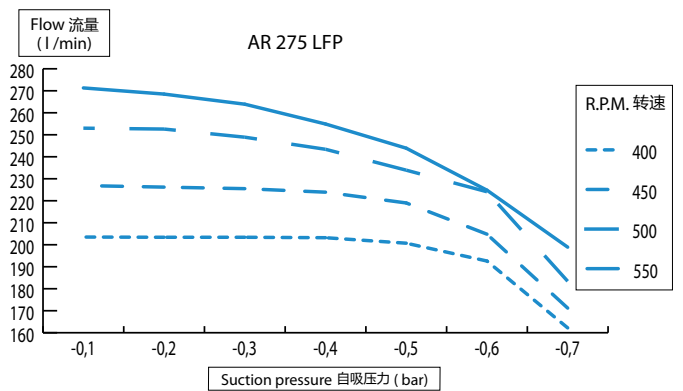

AR 245 BP - AR 275 BP

Low pressure
低压泵

Nylon Series
尼龙系列

crop spraying
农作物喷洒

deicing
除冰

@ = Pump axis - 泵中心线

MOD 型号	COD 编号		流量		最大压力		最大转速		最高温度		重量	
	C/C	C/F Ø32	l/min	gpm	bar	psi	rpm	°C	°F	kg	lb	
AR 245 bp AP NBR	31452	31453	242,3	64	15	218	550	60	140	46	101	
AR 245 bp AP B	31454	31455	242,3	64	15	218	550	60	140	46	101	
AR 275 bp AP NBR	31458	31459	273,6	72,3	15	218	550	60	140	46	101	
AR 275 bp AP B	31460	31461	273,6	72,3	15	218	550	60	140	46	101	

B Pumps with BlueFlex™ diaphragm
水泵标配 BlueFlex™ 隔膜

NBR Pumps with NBR diaphragm
水泵标配丁腈橡胶隔膜

压力	转速 · RPM												
	400			450			500			550			
bar	psi	l/min	gpm	HP	l/min	gpm	HP	l/min	gpm	HP	l/min	gpm	HP
AR 245 bp													
0	0	177,5	46,9	0,7	198,6	52,4	0,7	220,6	58,3	1,2	242,3	64,0	1,6
5	72	174,6	46,1	2,5	195,6	51,7	2,9	218,7	57,8	3,3	239,9	63,4	3,7
10	145	174,0	46,0	4,5	192,7	50,9	5,1	215,8	57,0	5,7	237,1	62,6	6,4
15	218	171,8	45,4	6,4	191,1	50,5	7,2	212,3	56,1	8,1	234,9	62,1	9,0
AR 275 bp													
0	0	203,1	53,7	1,0	230,3	60,8	1,3	253,7	67,0	1,7	273,6	72,3	2,2
5	72	202,3	53,4	3,0	229,4	60,6	3,4	252,9	66,8	3,9	272,1	71,6	4,5
10	145	197,9	53,1	5,3	226,4	59,8	6,0	252,6	66,7	6,9	269,2	71,1	7,5
15	218	199,6	52,7	7,5	225,9	59,7	8,7	252,5	66,7	9,8	267,4	70,7	10,7