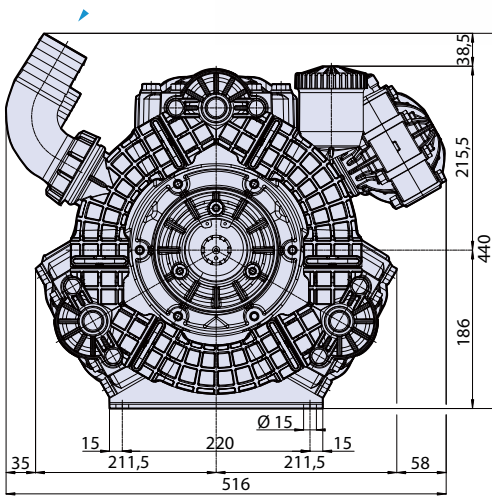

AR 245 BP - AR 275 BP

Low pressure
低压泵

Nylon Series
尼龙系列

crop spraying
农作物喷洒

deicing
除冰

@ = Pump axis - 泵中心线

MOD 型号	COD 编号		流量		最大压力		最大转速		最高温度		重量	
	C/C	C/F Ø32	l/min	gpm	bar	psi	rpm	°C	°F	kg	lb	
AR 245 bp AP NBR	31452	31453	242,3	64	15	218	550	60	140	46	101	
AR 245 bp AP B	31454	31455	242,3	64	15	218	550	60	140	46	101	
AR 275 bp AP NBR	31458	31459	273,6	72,3	15	218	550	60	140	46	101	
AR 275 bp AP B	31460	31461	273,6	72,3	15	218	550	60	140	46	101	

B Pumps with BlueFlex™ diaphragm
水泵标配 BlueFlex™ 隔膜

NBR Pumps with NBR diaphragm
水泵标配丁腈橡胶隔膜

压力	转速 · RPM												
	400			450			500			550			
bar	psi	l/min	gpm	HP	l/min	gpm	HP	l/min	gpm	HP	l/min	gpm	HP
AR 245 bp													
0	0	177,5	46,9	0,7	198,6	52,4	0,7	220,6	58,3	1,2	242,3	64,0	1,6
5	72	174,6	46,1	2,5	195,6	51,7	2,9	218,7	57,8	3,3	239,9	63,4	3,7
10	145	174,0	46,0	4,5	192,7	50,9	5,1	215,8	57,0	5,7	237,1	62,6	6,4
15	218	171,8	45,4	6,4	191,1	50,5	7,2	212,3	56,1	8,1	234,9	62,1	9,0
AR 275 bp													
0	0	203,1	53,7	1,0	230,3	60,8	1,3	253,7	67,0	1,7	273,6	72,3	2,2
5	72	202,3	53,4	3,0	229,4	60,6	3,4	252,9	66,8	3,9	272,1	71,6	4,5
10	145	197,9	53,1	5,3	226,4	59,8	6,0	252,6	66,7	6,9	269,2	71,1	7,5
15	218	199,6	52,7	7,5	225,9	59,7	8,7	252,5	66,7	9,8	267,4	70,7	10,7