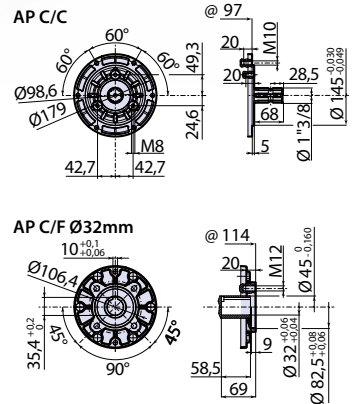

AR 245 BP - AR 275 BP

Low pressure
低压泵

Nylon Series
尼龙系列

crop spraying
农作物喷洒

deicing
除冰

@ = Pump axis - 泵中心线

MOD 型号	COD 编号		流量		最大压力		最大转速		最高温度		重量	
	C/C	C/F Ø32	l/min	gpm	bar	psi	rpm	°C	°F	kg	lb	
AR 245 bp AP NBR	31452	31453	242,3	64	15	218	550	60	140	46	101	
AR 245 bp AP B	31454	31455	242,3	64	15	218	550	60	140	46	101	
AR 275 bp AP NBR	31458	31459	273,6	72,3	15	218	550	60	140	46	101	
AR 275 bp AP B	31460	31461	273,6	72,3	15	218	550	60	140	46	101	

B Pumps with BlueFlex™ diaphragm
水泵标配 BlueFlex™ 隔膜

NBR Pumps with NBR diaphragm
水泵标配丁腈橡胶隔膜

压力	转速 · RPM												
	400			450			500			550			
bar	psi	l/min	gpm	HP	l/min	gpm	HP	l/min	gpm	HP	l/min	gpm	HP
AR 245 bp													
0	0	177,5	46,9	0,7	198,6	52,4	0,7	220,6	58,3	1,2	242,3	64,0	1,6
5	72	174,6	46,1	2,5	195,6	51,7	2,9	218,7	57,8	3,3	239,9	63,4	3,7
10	145	174,0	46,0	4,5	192,7	50,9	5,1	215,8	57,0	5,7	237,1	62,6	6,4
15	218	171,8	45,4	6,4	191,1	50,5	7,2	212,3	56,1	8,1	234,9	62,1	9,0
AR 275 bp													
0	0	203,1	53,7	1,0	230,3	60,8	1,3	253,7	67,0	1,7	273,6	72,3	2,2
5	72	202,3	53,4	3,0	229,4	60,6	3,4	252,9	66,8	3,9	272,1	71,6	4,5
10	145	197,9	53,1	5,3	226,4	59,8	6,0	252,6	66,7	6,9	269,2	71,1	7,5
15	218	199,6	52,7	7,5	225,9	59,7	8,7	252,5	66,7	9,8	267,4	70,7	10,7