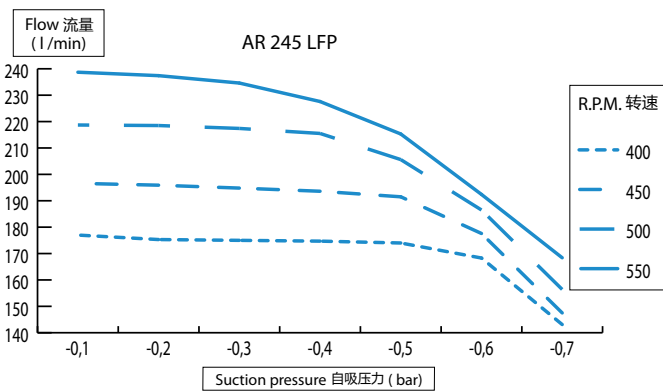

AR 245 BP - AR 275 BP

Low pressure
低压泵

Nylon Series
尼龙系列

crop spraying
农作物喷洒

deicing
除冰

@ = Pump axis - 泵中心线

MOD 型号	COD 编号		流量		最大压力		最大转速		最高温度		重量	
	C/C	C/F Ø32	l/min	gpm	bar	psi	rpm	°C	°F	kg	lb	
AR 245 bp AP NBR	31452	31453	242,3	64	15	218	550	60	140	46	101	
AR 245 bp AP B	31454	31455	242,3	64	15	218	550	60	140	46	101	
AR 275 bp AP NBR	31458	31459	273,6	72,3	15	218	550	60	140	46	101	
AR 275 bp AP B	31460	31461	273,6	72,3	15	218	550	60	140	46	101	

B Pumps with BlueFlex™ diaphragm
水泵标配 BlueFlex™ 隔膜

NBR Pumps with NBR diaphragm
水泵标配丁腈橡胶隔膜

压力	转速 · RPM												
	400			450			500			550			
bar	psi	l/min	gpm	HP	l/min	gpm	HP	l/min	gpm	HP	l/min	gpm	HP
AR 245 bp													
0	0	177,5	46,9	0,7	198,6	52,4	0,7	220,6	58,3	1,2	242,3	64,0	1,6
5	72	174,6	46,1	2,5	195,6	51,7	2,9	218,7	57,8	3,3	239,9	63,4	3,7
10	145	174,0	46,0	4,5	192,7	50,9	5,1	215,8	57,0	5,7	237,1	62,6	6,4
15	218	171,8	45,4	6,4	191,1	50,5	7,2	212,3	56,1	8,1	234,9	62,1	9,0
AR 275 bp													
0	0	203,1	53,7	1,0	230,3	60,8	1,3	253,7	67,0	1,7	273,6	72,3	2,2
5	72	202,3	53,4	3,0	229,4	60,6	3,4	252,9	66,8	3,9	272,1	71,6	4,5
10	145	197,9	53,1	5,3	226,4	59,8	6,0	252,6	66,7	6,9	269,2	71,1	7,5
15	218	199,6	52,7	7,5	225,9	59,7	8,7	252,5	66,7	9,8	267,4	70,7	10,7