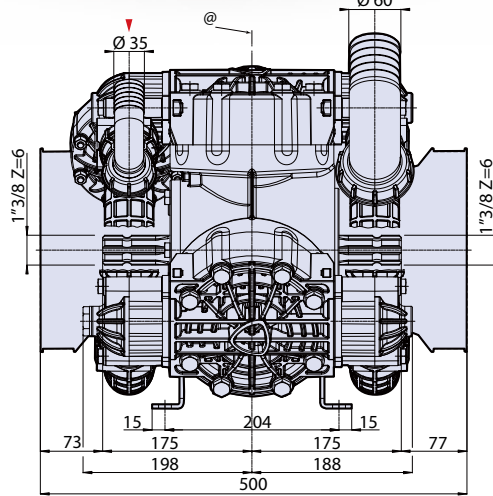

AR 245 BP - AR 275 BP

Low pressure
低压泵

Nylon Series
尼龙系列

crop spraying
农作物喷洒

deicing
除冰

@ = Pump axis - 泵中心线

MOD 型号	COD 编号		流量		最大压力		最大转速		最高温度		重量	
	C/C	C/F Ø32	l/min	gpm	bar	psi	rpm	°C	°F	kg	lb	
AR 245 bp AP NBR	31452	31453	242,3	64	15	218	550	60	140	46	101	
AR 245 bp AP B	31454	31455	242,3	64	15	218	550	60	140	46	101	
AR 275 bp AP NBR	31458	31459	273,6	72,3	15	218	550	60	140	46	101	
AR 275 bp AP B	31460	31461	273,6	72,3	15	218	550	60	140	46	101	

B Pumps with BlueFlex™ diaphragm
水泵标配 BlueFlex™ 隔膜

NBR Pumps with NBR diaphragm
水泵标配丁腈橡胶隔膜

压力	转速 · RPM												
	400			450			500			550			
bar	psi	l/min	gpm	HP	l/min	gpm	HP	l/min	gpm	HP	l/min	gpm	HP
AR 245 bp													
0	0	177,5	46,9	0,7	198,6	52,4	0,7	220,6	58,3	1,2	242,3	64,0	1,6
5	72	174,6	46,1	2,5	195,6	51,7	2,9	218,7	57,8	3,3	239,9	63,4	3,7
10	145	174,0	46,0	4,5	192,7	50,9	5,1	215,8	57,0	5,7	237,1	62,6	6,4
15	218	171,8	45,4	6,4	191,1	50,5	7,2	212,3	56,1	8,1	234,9	62,1	9,0
AR 275 bp													
0	0	203,1	53,7	1,0	230,3	60,8	1,3	253,7	67,0	1,7	273,6	72,3	2,2
5	72	202,3	53,4	3,0	229,4	60,6	3,4	252,9	66,8	3,9	272,1	71,6	4,5
10	145	197,9	53,1	5,3	226,4	59,8	6,0	252,6	66,7	6,9	269,2	71,1	7,5
15	218	199,6	52,7	7,5	225,9	59,7	8,7	252,5	66,7	9,8	267,4	70,7	10,7